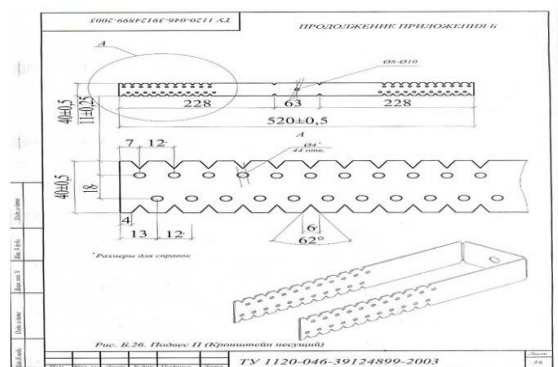

Подсистема (декот, подвес)

В наличии и под заказ профиль для несущей системы разной толщины от 0,9мм до 1,2мм

Наименование	Ед.	Цена без	Цена с п/п
Подвес усиленный 520*1мм	Штука	18	20
Подвес усиленный 520*0,7мм	Штука	16	18
Снегозадержатель для гибкой кровли*1,2мм	Штука	25	27
ПРОФИЛИ			
Профиль "Г" 40x40мм; 1,2мм	Метр погон	56,50	61,5
Профиль "Г" 60x44мм; 1,2мм	Метр погон	75	80,50
Профиль "П" 65x21,5x20мм; 1,2мм	Метр погон	100	107
Профиль "П" 80x21,5x20мм; 1,2мм	Метр погон	110,50	118
Профиль "Z" 25x21,5x40мм; 1,2мм	Метр погон	58	63
КРОНШТЕЙНЫ (обычные)			
КР 50*50мм	Штука	11,20	12,90
КР 50*100мм	Штука	15,30	17,10
КР 50*150мм	Штука	18,80	20,80
КР 50*200мм	Штука	22,30	24,50
КР 50*250мм	Штука	25,80	28,30
КРОНШТЕЙНЫ (усиленные)			
ККУ 100мм	Штука	25,75	28,15
ККУ 150мм	Штука	31,75	34,35
ККУ 180мм	Штука	35,35	37,95
ККУ 200мм	Штука	38,10	41,00
ККУ 250мм	Штука	44,75	47,75
ККУ 300мм	Штука	51,35	54,65
ККУ 350мм	Штука	57,35	61,05
КЛЯММЕРЫ			
Кляммер рядовой нерж.сталь 1,2мм	Штука	18,50	20,50
Кляммер стартовый нерж.сталь 1,2мм	Штука	14,50	16,50
Кляммер боковой нерж.сталь 1,2мм	Штука	13,50	15,50
Кляммер угловой нерж.сталь 1,2мм	Штука	12,50	14,50
КРЕПЕЖ			
Анкер фасадный Fisher 10*100мм	Штука	21,00	
Паронитовая прокладка 85*90*2,0мм	Штука	6,0	
Заклепка 4,8*10мм нерж/нерж	Штука	2,90	3,90
Саморез п/ш 4,2*16мм сверло	Штука	0,70	1,70